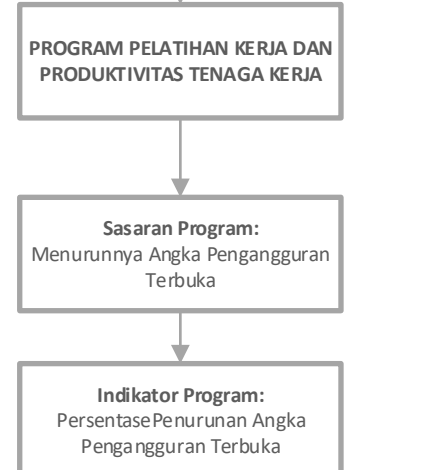

SKPD (Estelon III)

SKPD (Estelon IV)