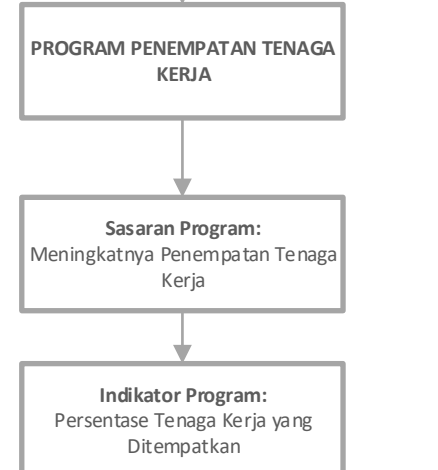

SKPD (Estelon III)

SKPD (Estelon IV)