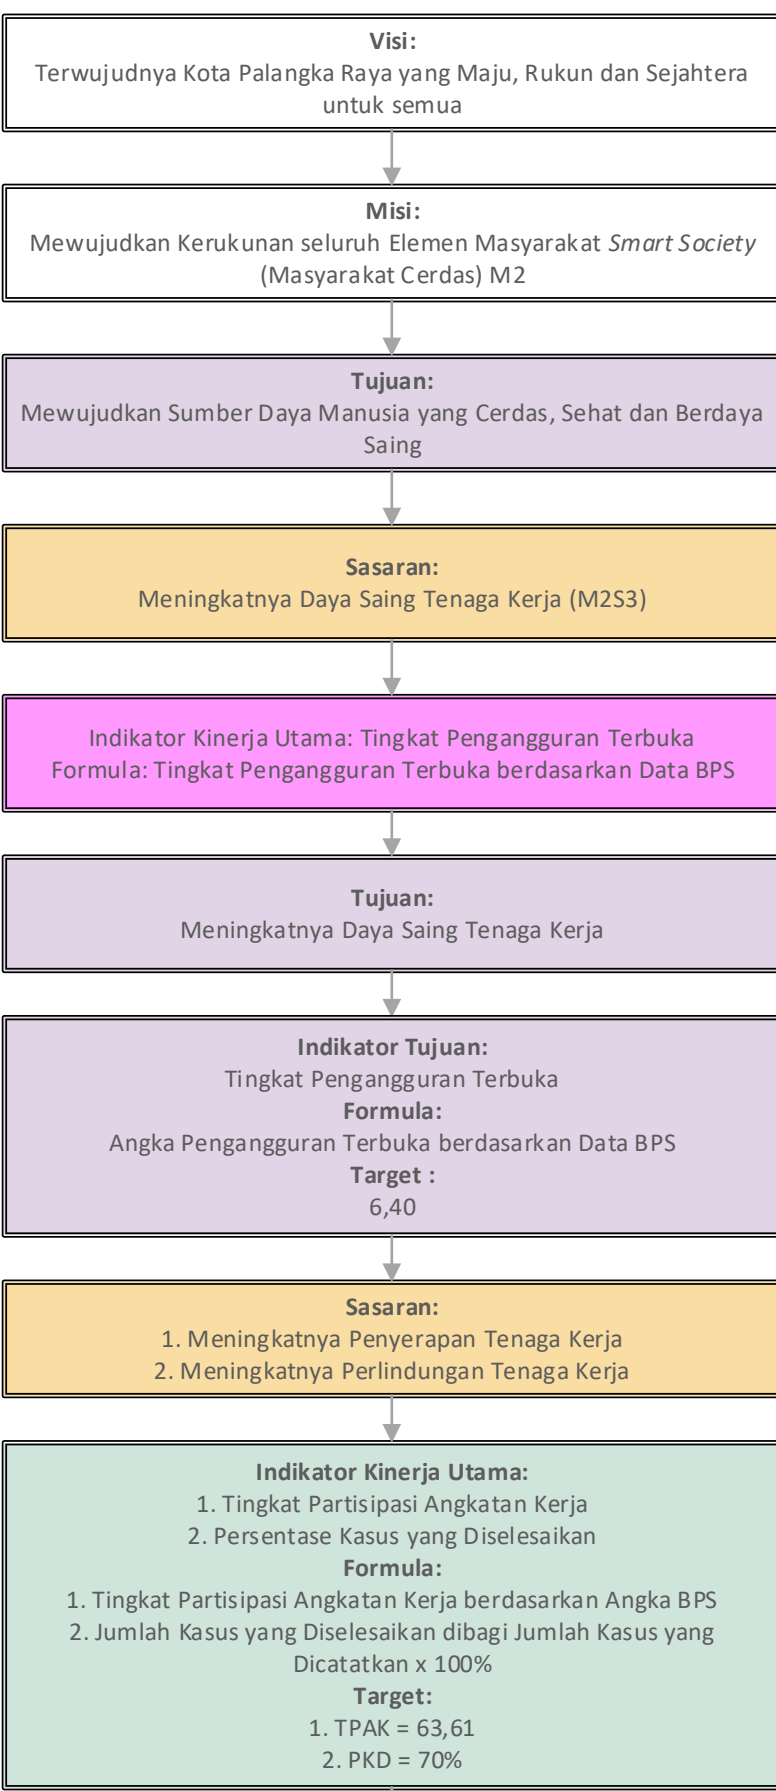

POHON KINERJA

DINAS TENAGA KERJA KOTA PALANGKA RAYA T.A 2022

Kepala Daerah

SKPD (Estelon II)

SKPD (Estelon III)

SKPD (Estelon IV)